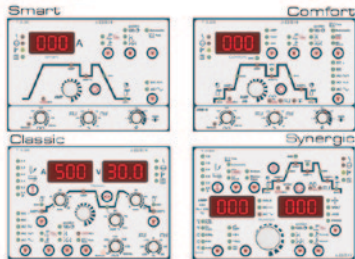

Tetrix 351 • 451 • 551 AC/DC Smart • Classic • Comfort • Synergic FW

/activArc®

- Inverterlasapparaat, AC/DC, watergekoeld
- TIG, elektrodelassen en gutsen
- Verrijdbaar, transporteerbaar met kraan of heftruck
- Smart: Praktijkgerichte reductie van bedieningselementen tot de belangrijkste TIG-functies
- Classic: Alle lasparameters via draaiknoppen direct toegankelijk
- Comfort: alle parameters via gebruikersinterface instelbaar en 8 programmeerbare JOB's
- Synergic: Hoogst comfort – eenknopsbediening met maximaal 256 aangegeven JOB's (lasopdrachten)
- Effectief lassen met activArc-technologie
- Spotmatic – een besparing van 50 % van de hechtijd
- Aansluitmogelijkheid voor afstandsbediening en functietoorts
- Krachtig koelsysteem met circulatiepomp, drukschakelaar en grote 12 l tank. Pomp en ventilator temperatuurgestuurd
- 5 m netvoedingskabel
- Optioneel beschikbaar als multispanningsuitvoering (voor netspanning 3x230 V, 3x400 V, 3x480 V)
- 100 % volledig getest en gekeurd

Tetrix	351 AC/DC	451 AC/DC	551 AC/DC
Netspanning (toleranties)	3 x 400 V (-25 % - +20 %)		
Netzekering (traag)	3 x 25 A	3 x 32 A	3 x 35 A
Nullastspanning	100 V	80 V	
Instelbare lasstroom	5 A - 350 A	5 A - 450 A	5 A - 550 A
Inschakelduur 40 °C	350 A / 60 %	–	550 A / 60 %
	–	450 A / 80 %	–
	300 A / 100 %	420 A / 100 %	
Afmetingen lxbxh in mm	1100 x 455 x 1000	1080 x 690 x 1195	
Gewicht	132 kg	181,5 kg	